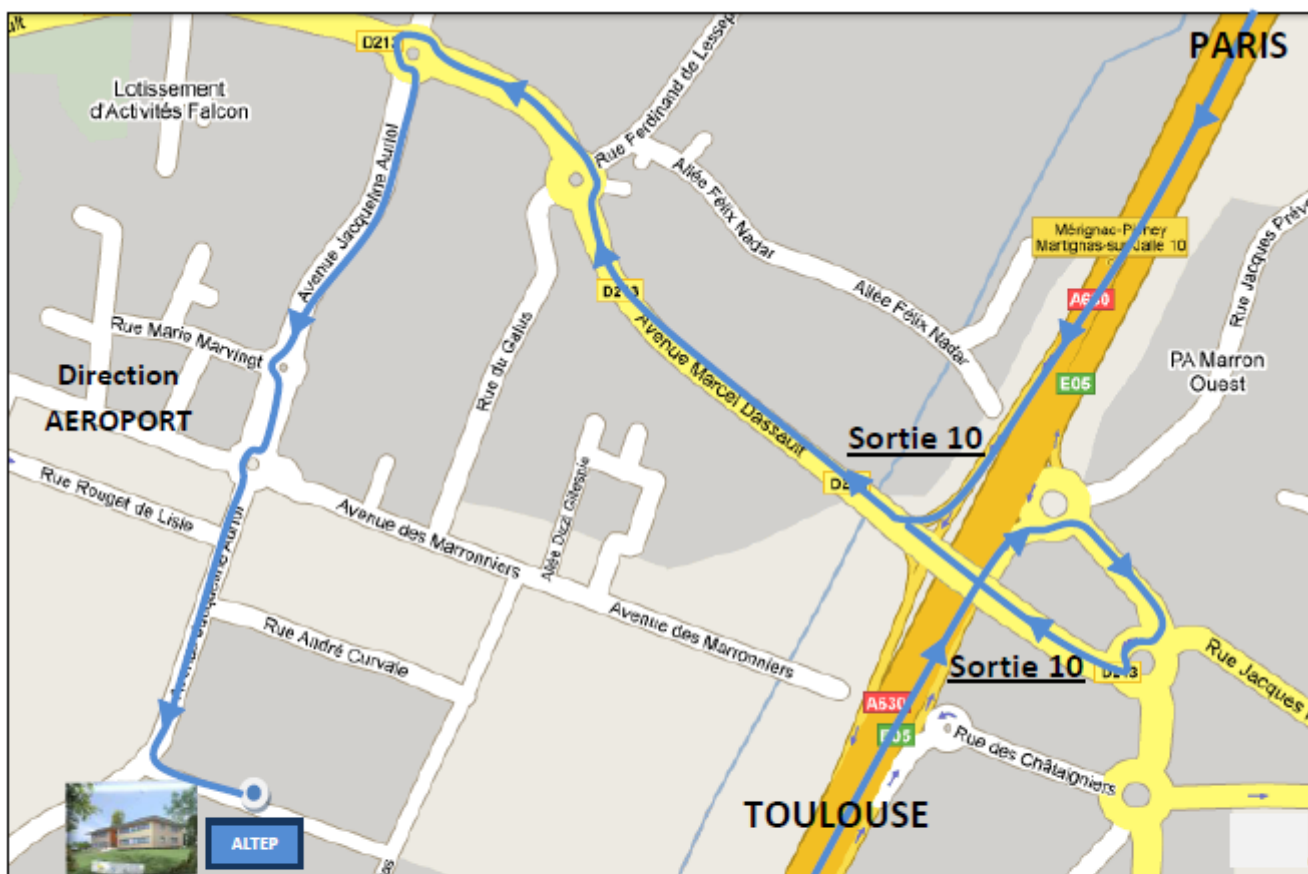

PLAN D'ACCES A NOS LOCAUX

PLAN D'ACCES DETAILLE

PLAN D'ACCES VUE GLOBALE

ALTEP Groupe Ingeliance
6 rue Nicolas Leblanc
ZA Saint Exupéry 2
33700 MERIGNAC

Avertissement : Ne pas tenir compte des indications du GPS véhicule